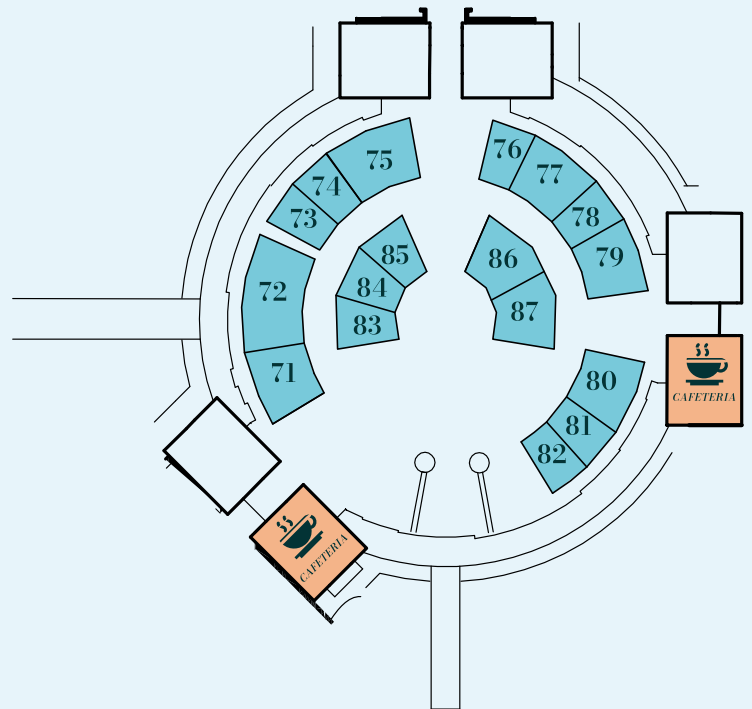

PAD. CENTRALE

AZIENDA / COMPANY	STAND
Clerici Tessuto & C.	
Divisione Luna Home (IT)	71
Ter Molst International (BE)	72
Gemini Padana (IT)	73
Tissus D'Avesnieres (FR)	74
Antonio Ferre (ES)	75
Engelbert E. Stieger (CH)	76
David Walters Fabrics (GB)	77
Francisco Jover (ES)	78
De Negri Luxury (IT)	79
Alois Tessitura Serica (IT)	80
Seteria Bianchi (IT)	81
Baumann Dekor (AT)	82
Sirpi Wallcoverings (IT)	83
Harris Tweed Hebrides (GB)	84
Linder (FR)	85
Print4 Group (IT)	86
Tissage Mahieu (BE)	87