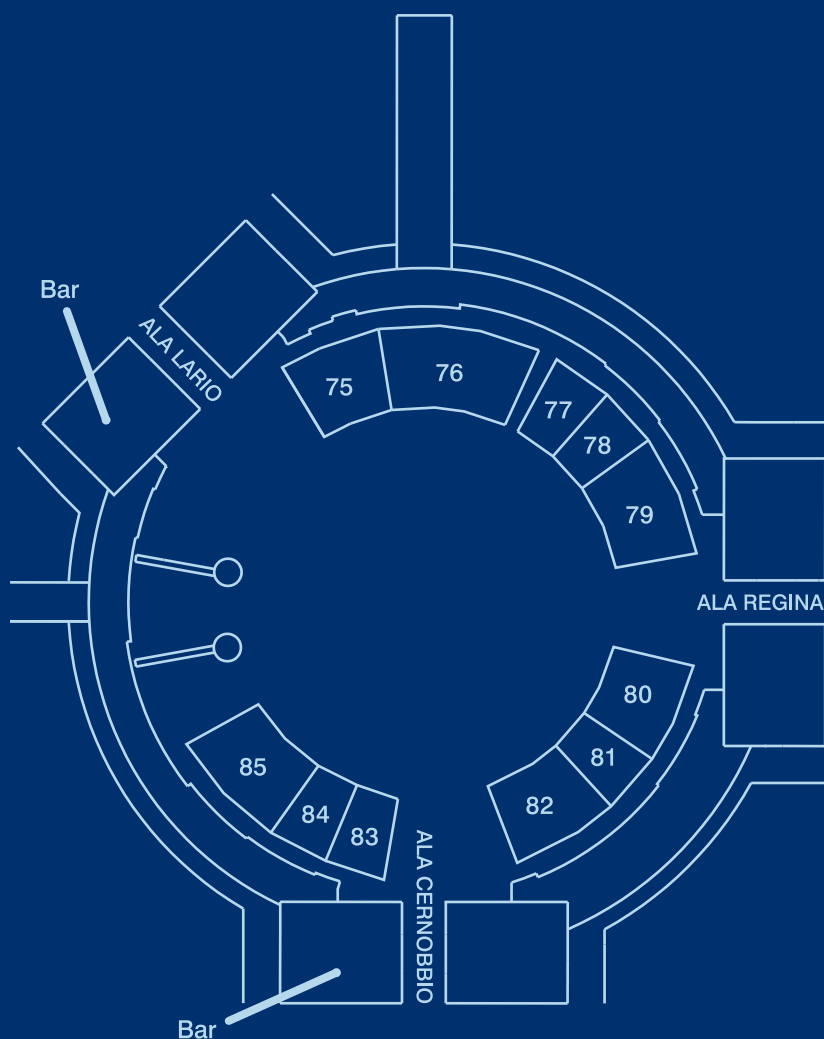

PADIGLIONE CENTRALE

STAND AZIENDA / COMPANY

75	Clerici Tessuto & C. Divisione Luna Home (IT)
76	Ter Molst International (BE)
77	Tissus D'Avesnieres (FR)
78	Albert Guegain & Fils (FR)
79	Hijos de Antonio Ferre (ES)
80	Lemaitre Demeestere (FR)
81	Engelbert E. Stieger (CH)
82	Algemene Two (BE)
83	Monti Napoleone (IT)
84	Seteria Bianchi (IT)
85	Texnova (IT)

ITA®